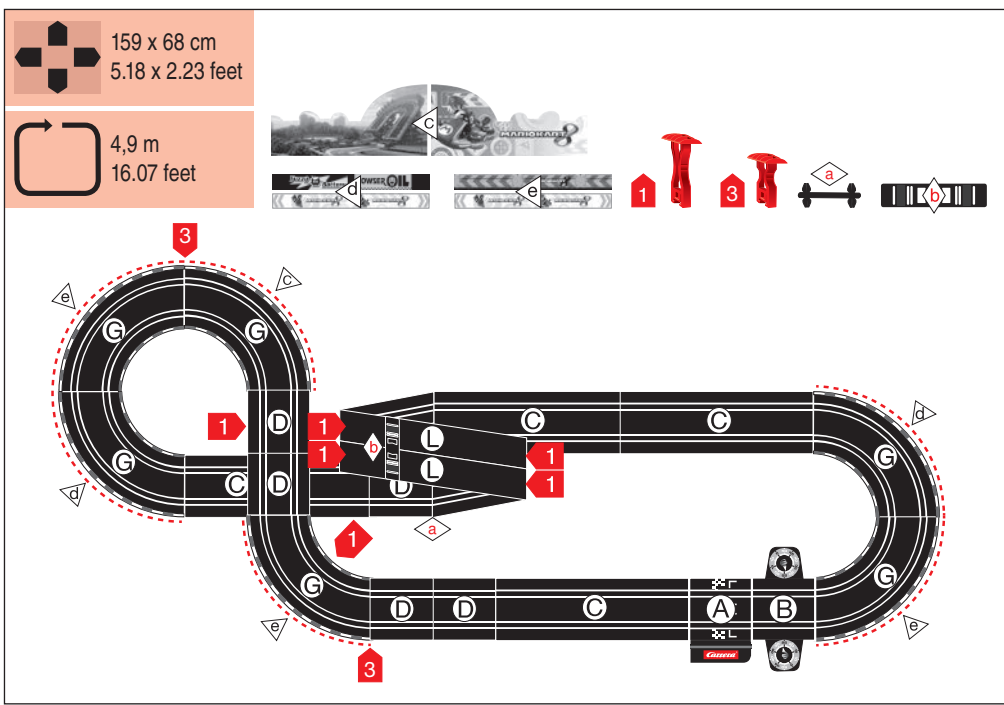

- **D** Montage und Betriebsanleitung
- **GB USA** Assembly and Operating Instructions
- **F** Instructions de montage et d'utilisation
- **E** Instrucciones de uso y montaje
- **P** Instruções de montagem e modo de utilização
- **I** Istruzioni di montaggio e d'uso
- **PL** Instrukcja obsługi i montażu

Carrera®

GO!!!

MARIOKART™

- **NL** Montage- en gebruiksaanwijzing
- **S** Monterings- och bruksanvisning
- **FIN** Asennus- ja käyttöohjeet
- **H** Összeszerelési és használati útmutató
- **GR** Οδηγίες συναρμολόγησης και λειτουργίας
- **Arabic** إرشادات التركيب و الاستخدام

Stadlbauer Marketing + Vertrieb GmbH · Rennbahn Allee 1 · 5412 Puch / Salzburg · Austria · carrera-toys.com

20062491

7.60.12.407.00

WARNING:
CHOKING HAZARD - SMALL PARTS
NOT FOR CHILDREN UNDER 3 YEARS.

ATTENTION:
DANGER D'ÉTOUFFEMENT - PRÉSENCE DE PETITES PIÈCES
NE CONVIENT PAS AUX ENFANTS DE MOINS DE 3 ANS.

D Technische und designbedingte Änderungen vorbehalten.
GB USA Subject to technical and design-related changes.
F Sous réserve de modifications techniques ou de design.

E Se reserva el derecho de efectuar modificaciones técnicas y relacionadas con el diseño.
P Reservados os direitos de alterações técnicas e no design.
I Con riserva di modifiche tecniche e di design.

PL Zastrzegamy sobie możliwość zmian.
NL Technische en designgeboden afwijkingen voorbehouden.
S Med reservation för tekniska och designrelaterade ändringar.
FIN Oikeus tekniikan ja muotoilun aiheuttamiin muutoksiin pidätetään.

H Műszaki és konstrukciós változások előfordulhatnak.
GR Επιφύλαξη τεχνικών - σχεδιαστικών τροποποιήσεων.
بيفيس حق التغييرات التقنية والتصميمية محفوظا

V01/12 - 2018